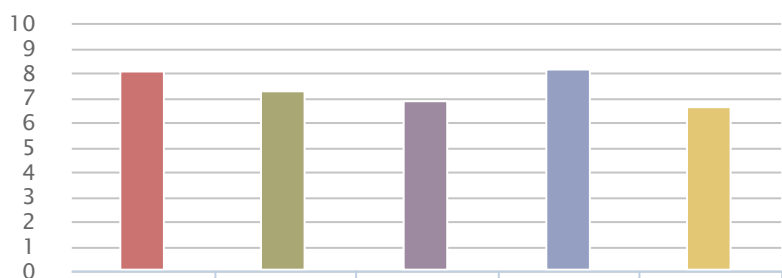

CERTIFICAAT

voor
Explorer (De Werf E) te Amsterdam
van
Bouwinvest
door
W/E adviseurs

Gebruiksfunctie

Bijeenkomst

Akkoord door GPR Gebouw Expert

I.S. Hansen

Registratienummer

GPR70180

Certificaatnummer

GPRGC-2019-G-1041

GPR Gebouw versie

4.3

Gemiddelde score